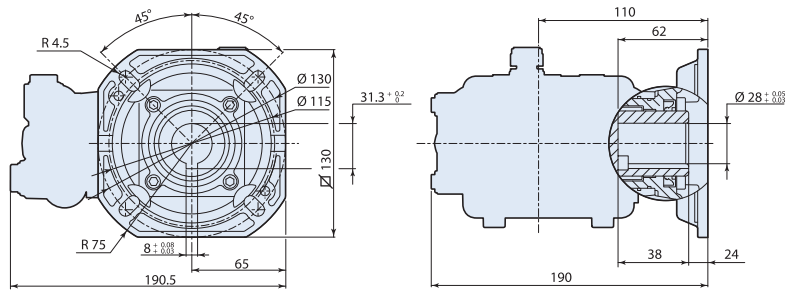

铜泵头  
BRASS HEAD

铝合金连杆  
CONNECTING-RODS  
IN ALUMINIUM

RC

320 Series

型号	流量	压力	电机功率		重量	转速	温控阀	进水口	出水口	编号
	l/min	gpm	bar	psi	hp	kw	kg	rpm	TRV	

**RC 1450 转 C 轴 24mm 空心轴 + F44 法兰 - 适用于电机 MEC 100**

RC 08.15 C+F44	8	2.11	150	2200	3.0	2.2	5.5	1450	无	1/2"GF	3/8"GF	25605
----------------	---	------	-----	------	-----	-----	-----	------	---	--------	--------	-------

Model	Flow	Pressure	Power		Weight	RPM	TRV	Inlet	Outlet	Code
	l/min	gpm	bar	psi	hp	kw	kg	rpm	TRV	

**RC 1450 RPM C Version 24mm hollow shaft with flange F44 for el. motors MEC 100**

RC 08.15 C+F44	8	2.11	150	2200	3.0	2.2	5.5	1450	无	1/2"GF	3/8"GF	25605
----------------	---	------	-----	------	-----	-----	-----	------	---	--------	--------	-------